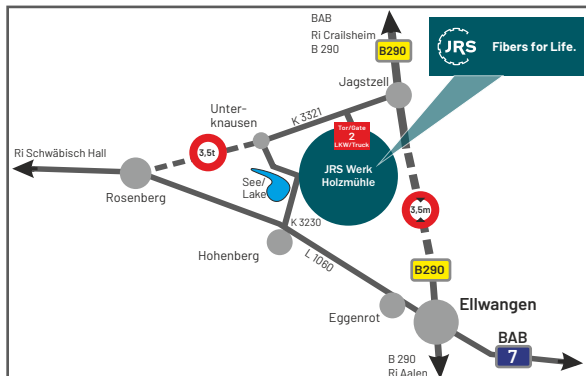

Detail Tor 2 Detail Gate 2

Holzühle liegt zwischen Jagstzell und Rosenberg / Hohenberg an der Kreisstraße 3230.

Diese verbindet die L 1060 Ellwangen / Schwäbisch Hall und die B 290 Ellwangen / Crailsheim.

Wie empfehlen Ihnen die Autobahnabfahrten

A6: Schwäbisch Hall oder Kirchberg (von Westen)
bzw. Crailsheim (von Osten)

A7: Ellwangen (von Süden)
Dinkelsbühl / Fichtenau (von Norden)

Anschrift

J. RETTENMAIER & SÖHNE GMBH + CO KG
Tor 2 / Gate 2
73494 Rosenberg (Germany)
Holzmühle 10

Holzühle is situated between Jagstzell and Rosenberg / Hohenberg on the country road 3230.

This road connects the L 1060 Ellwangen / Schwäbisch Hall and the B 290 Ellwangen / Crailsheim.

We recommend that you take the Autobahn exits

A6: Schwäbisch Hall or Kirchberg (from the West)
Crailsheim (from the East)

A7: Ellwangen (from the South)
Dinkelsbühl / Fichtenau (from the North)

Anschrift

J. RETTENMAIER & SÖHNE GMBH + CO KG
Tor 2 / Gate 2
73494 Rosenberg (Germany)
Holzmühle 10